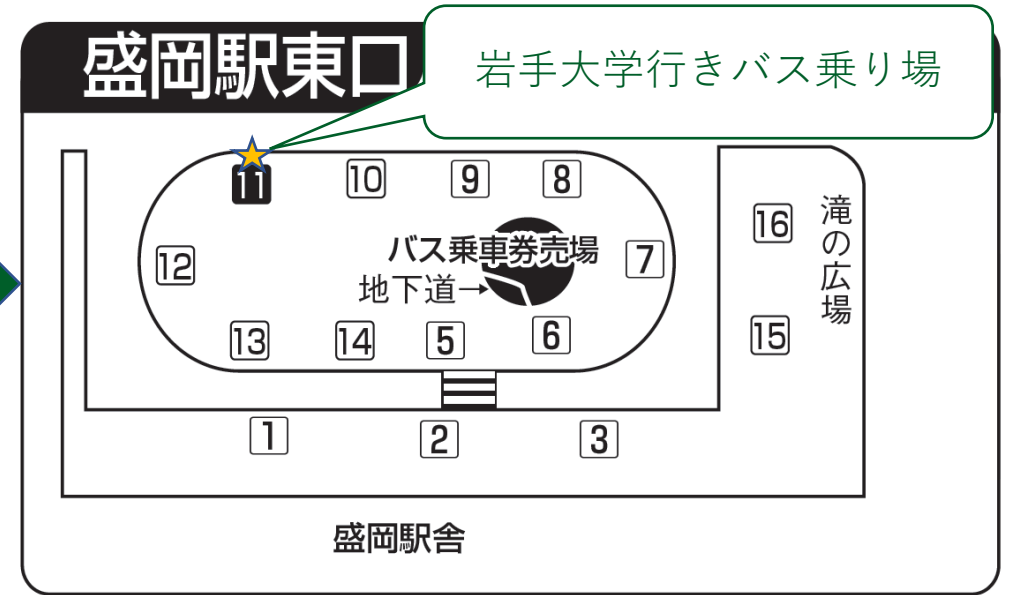

# オープンキャンパス当日の臨時バス運行について

運行時間帯：盛岡駅発 8時40分～10時頃  
運行時間帯：岩手大学発 12時20分～15時  
※運賃はいずれも片道250円

- ・臨時バスは随時発車いたします。
- ・同行者様も乗車可能ですのでお気軽にご利用ください。
- ・駐車場のご用意はありませんので、自動車・タクシーでの来場はご遠慮ください。